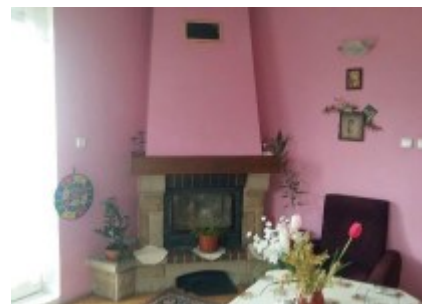

Nr Oferty: 4862017
Dom na sprzedaż
Kraków, Łagiewniki-Borek Fałęcki ul. Łagiewnicka, 560 000zł

Cena 560000.00zł	Cena za m2 3733.33zł/m²	Powierzchnia 150.00m²	Liczba pokoi 5	Rok 1970 r.	Ogrzewanie