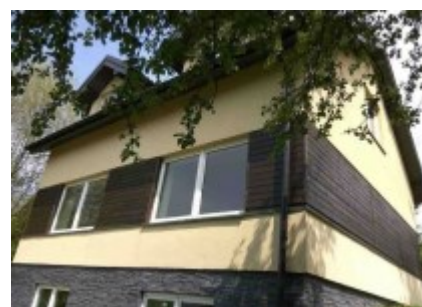

Nr Oferty: 4742495  
 Dom na sprzedaż  
 Zabierzów, Nielepice ul. Długa, 349 000zł

Cena 349000.00zł	Cena za m2 2326.67zł/m <sup>2</sup>	Powierzchnia 150.00m <sup>2</sup>	Liczba pokoi 5	Rok 0 r.	Ogrzewanie
---------------------	--	--------------------------------------	-------------------	-------------	------------

**Okna:** nowe PCV

**Możliwość Parkowania:**

**Ogrzewanie:**

**Ulica:** Długa

### Opis

Biuro nieruchomości **Rymarczyk&Słowik Estates** prezentuje ofertę sprzedaży domu o powierzchni **150m<sup>2</sup>** (163m<sup>2</sup> po podłodze) położonego na **7 arowej** widokowej działce w miejscowości Nielepice gmina **Zabierzów**.

Dom trzykondygnacyjny w stanie niepełnym deweloperskim.  
 Pełne uzbrojenie w media: kanalizacja, woda, gaz, prąd w budynku.

Dom po generalnym remoncie, który obejmował wymianę całego dachu krytego dachówką wraz z trzema lukarnami, nowe ściany szczytowe i kolankowe wraz z wieńcem. Wymienione zostały wszystkie okna PCV oraz drzwi (2 szt) antywłamaniowe. Elewacja ocieplona styropianem, tynkowana z wykończeniem deską elewacyjną i kamieniem. Wykonano wylewki, tynki cementowe i gipsowe, rozprowadzono instalacje elektryczne, wody użytkowej i centralnego ogrzewania, przeprowadzono utwardzenie i plantowanie terenu.